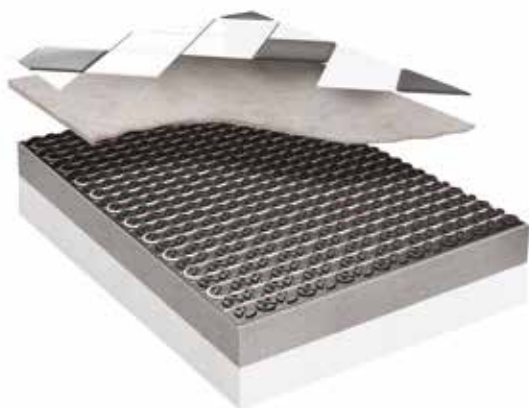

Velkommen til...

Roths mobile gulvvarmeskole

Roths gulvvarmesystemer

Til renovering og nybygg hvor responstid og byggehøyde er avgjørende. Roths gulvvarmesystemer kan benyttes sammen med alle typer overgulv. Det kan legges oppå eksisterende gulv og minimerer derfor byggetiden.

Roth Clima Comfort system

- > 17 mm byggehøyde
- > Responstid: 18 minutter
- > Perfekt til renovering av bad

Roth Compact® system

- > 14 eller 24 mm byggehøyde
- > Responstid: 24 minutter

Roths mobile gulvvarmeskole