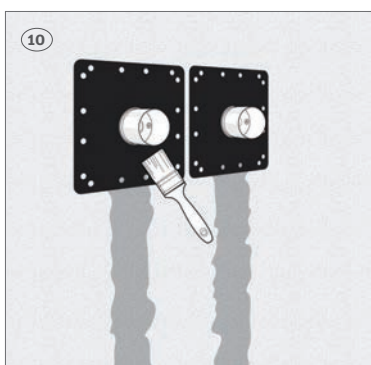

QuickBox™ monteringsbrakett til mur C/C 150 mm

- > Hurtig og riktig montering av QuickBox™ veggboкс
- > Trykkprøvningspluggene kan bli i veggboксene under montering

QuickBox™ monteringsbrakett til mur C/C 150 mm

Roth har utviklet en ny monteringsbrakett til den velkjente QuickBox™'en som gjør det enkelt for deg som profesjonell installatør.

Monteringsbraketten passer perfekt til QuickBox™ og sikrer en riktig innbygningsdybde hver gang. Derfor kan du alltid bruke standard vinkelventiler, stoppekraner, rettnipler ol.

På bildene under ser du hvordan man enkelt bruker monteringsbraketten igjen og igjen.

QuickBox™ monteringsbrakett

Mål, L x H: 310 x 82 mm
NRF nr. 511 86 18