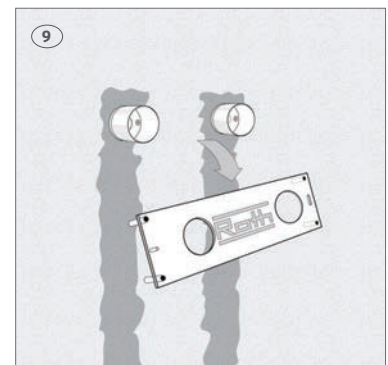

QuickBox™ monteringsbrakett til mur C/C 150 mm

- > Hurtig og riktig montering av QuickBox™ veggboкс
- > Trykkprøvningspluggene kan bli i veggboксene under montering

QuickBox™ monteringsbrakett til mur C/C 150 mm

Roth har utviklet en ny monteringsbrakett til den velkjente QuickBox™'en som gjør det enkelt for deg som profesjonell installatør.

Monteringsbraketten passer perfekt til QuickBox™ og sikrer en riktig innbygningsdybde hver gang. Derfor kan du alltid bruke standard vinkelventiler, stoppekraner, rettnipler ol.

På bildene under ser du hvordan man enkelt bruker monteringsbraketten igjen og igjen.

QuickBox™ monteringsbrakett

Mål, L x H: 310 x 82 mm
NRF nr. 511 86 18