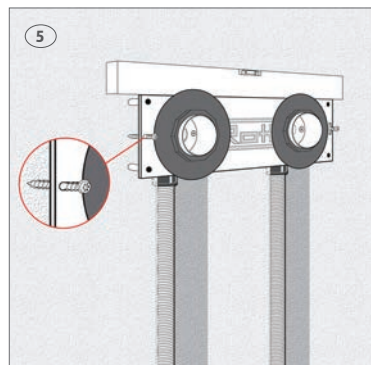

QuickBox™ monteringsbrakett til mur C/C 150 mm

- > Hurtig og riktig montering av QuickBox™ veggboкс
- > Trykkprøvningspluggene kan bli i veggboксene under montering

QuickBox™ monteringsbrakett til mur C/C 150 mm

Roth har utviklet en ny monteringsbrakett til den velkjente QuickBox™'en som gjør det enkelt for deg som profesjonell installatør.

Monteringsbraketten passer perfekt til QuickBox™ og sikrer en riktig innbygningsdybde hver gang. Derfor kan du alltid bruke standard vinkelventiler, stoppekraner, rettnipler ol.

På bildene under ser du hvordan man enkelt bruker monteringsbraketten igjen og igjen.

QuickBox™ monteringsbrakett

Mål, L x H: 310 x 82 mm
NRF nr. 511 86 18