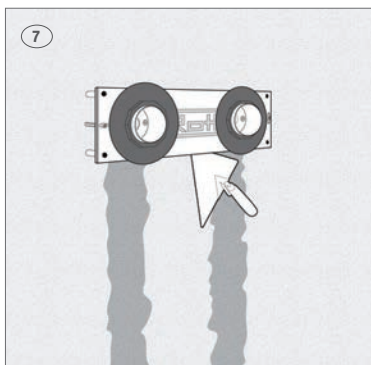

QuickBox™ monteringsbrakett til mur C/C 150 mm

- > Hurtig og riktig montering av QuickBox™ veggboкс
- > Trykkprøvningspluggene kan bli i veggboксene under montering

QuickBox™ monteringsbrakett til mur C/C 150 mm

Roth har utviklet en ny monteringsbrakett til den velkjente QuickBox™'en som gjør det enkelt for deg som profesjonell installatør.

Monteringsbraketten passer perfekt til QuickBox™ og sikrer en riktig innbygningsdybde hver gang. Derfor kan du alltid bruke standard vinkelventiler, stoppekraner, rettnipler ol.

På bildene under ser du hvordan man enkelt bruker monteringsbraketten igjen og igjen.

QuickBox™ monteringsbrakett

Mål, L x H: 310 x 82 mm
NRF nr. 511 86 18