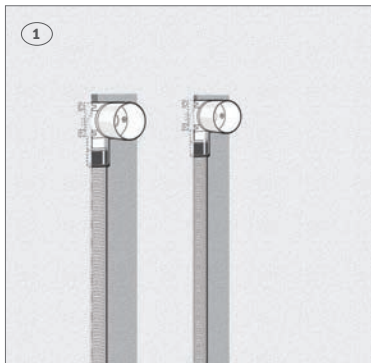

QuickBox™ monteringsbrakett til mur C/C 150 mm

- > Hurtig og riktig montering av QuickBox™ veggboкс
- > Trykkprøvningspluggene kan bli i veggboксene under montering

QuickBox™ monteringsbrakett til mur C/C 150 mm

Roth har utviklet en ny monteringsbrakett til den velkjente QuickBox™'en som gjør det enkelt for deg som profesjonell installatør.

Monteringsbraketten passer perfekt til QuickBox™ og sikrer en riktig innbygningsdybde hver gang. Derfor kan du alltid bruke standard vinkelventiler, stoppekraner, rettnipler ol.

På bildene under ser du hvordan man enkelt bruker monteringsbraketten igjen og igjen.

QuickBox™ monteringsbrakett

Mål, L x H: 310 x 82 mm
NRF nr. 511 86 18