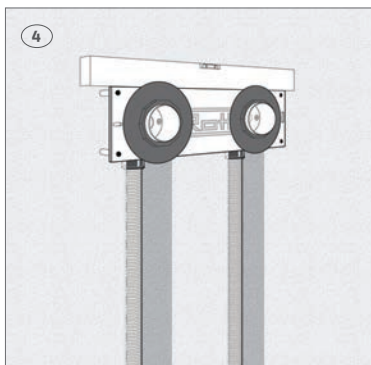

QuickBox™ monteringsbrakett til mur C/C 150 mm

- > Hurtig og riktig montering av QuickBox™ veggboкс
- > Trykkprøvningspluggene kan bli i veggboксene under montering

QuickBox™ monteringsbrakett til mur C/C 150 mm

Roth har utviklet en ny monteringsbrakett til den velkjente QuickBox™'en som gjør det enkelt for deg som profesjonell installatør.

Monteringsbraketten passer perfekt til QuickBox™ og sikrer en riktig innbygningsdybde hver gang. Derfor kan du alltid bruke standard vinkelventiler, stoppekraner, rettnipler ol.

På bildene under ser du hvordan man enkelt bruker monteringsbraketten igjen og igjen.

QuickBox™ monteringsbrakett

Mål, L x H: 310 x 82 mm
NRF nr. 511 86 18