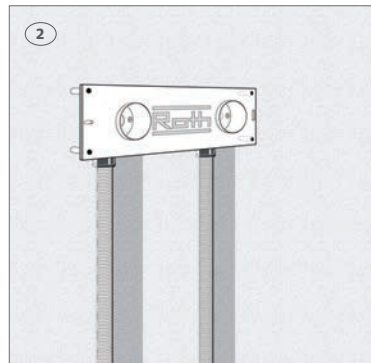

QuickBox™ monteringsbrakett til mur C/C 150 mm

- > Hurtig og riktig montering av QuickBox™ veggboкс
- > Trykkprøvningspluggene kan bli i veggboксene under montering

QuickBox™ monteringsbrakett til mur C/C 150 mm

Roth har utviklet en ny monteringsbrakett til den velkjente QuickBox™'en som gjør det enkelt for deg som profesjonell installatør.

Monteringsbraketten passer perfekt til QuickBox™ og sikrer en riktig innbygningsdybde hver gang. Derfor kan du alltid bruke standard vinkelventiler, stoppekraner, rettnipler ol.

På bildene under ser du hvordan man enkelt bruker monteringsbraketten igjen og igjen.

QuickBox™ monteringsbrakett

Mål, L x H: 310 x 82 mm
NRF nr. 511 86 18