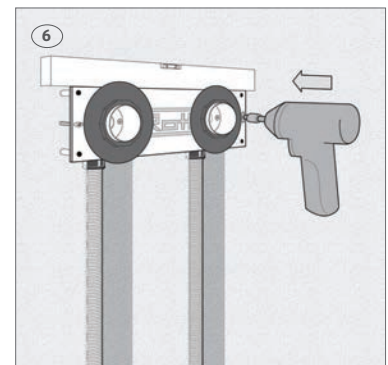

QuickBox™ monteringsbrakett til mur C/C 150 mm

- > Hurtig og riktig montering av QuickBox™ veggboкс
- > Trykkprøvningspluggene kan bli i veggboксene under montering

QuickBox™ monteringsbrakett til mur C/C 150 mm

Roth har utviklet en ny monteringsbrakett til den velkjente QuickBox™'en som gjør det enkelt for deg som profesjonell installatør.

Monteringsbraketten passer perfekt til QuickBox™ og sikrer en riktig innbygningsdybde hver gang. Derfor kan du alltid bruke standard vinkelventiler, stoppekraner, rettnipler ol.

På bildene under ser du hvordan man enkelt bruker monteringsbraketten igjen og igjen.

QuickBox™ monteringsbrakett

Mål, L x H: 310 x 82 mm
NRF nr. 511 86 18