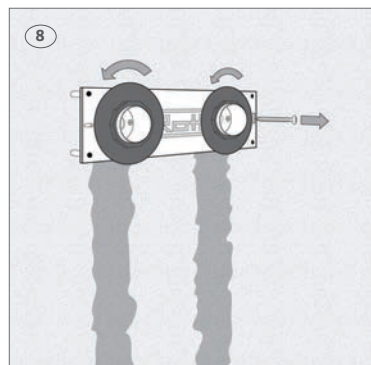

QuickBox™ monteringsbrakett til mur C/C 150 mm

- > Hurtig og riktig montering av QuickBox™ veggboкс
- > Trykkprøvningspluggene kan bli i veggboксene under montering

QuickBox™ monteringsbrakett til mur C/C 150 mm

Roth har utviklet en ny monteringsbrakett til den velkjente QuickBox™'en som gjør det enkelt for deg som profesjonell installatør.

Monteringsbraketten passer perfekt til QuickBox™ og sikrer en riktig innbygningsdybde hver gang. Derfor kan du alltid bruke standard vinkelventiler, stoppekraner, rettnipler ol.

På bildene under ser du hvordan man enkelt bruker monteringsbraketten igjen og igjen.

QuickBox™ monteringsbrakett

Mål, L x H: 310 x 82 mm
NRF nr. 511 86 18