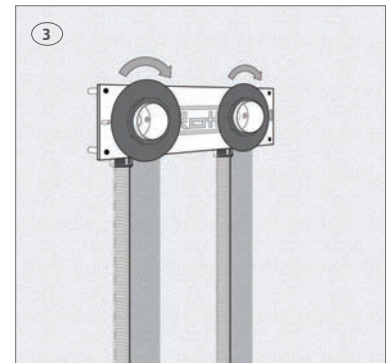

QuickBox™ monteringsbrakett til mur C/C 150 mm

- > Hurtig og riktig montering av QuickBox™ veggboкс
- > Trykkprøvningspluggene kan bli i veggboксene under montering

QuickBox™ monteringsbrakett til mur C/C 150 mm

Roth har utviklet en ny monteringsbrakett til den velkjente QuickBox™'en som gjør det enkelt for deg som profesjonell installatør.

Monteringsbraketten passer perfekt til QuickBox™ og sikrer en riktig innbygningsdybde hver gang. Derfor kan du alltid bruke standard vinkelventiler, stoppekraner, rettnipler ol.

På bildene under ser du hvordan man enkelt bruker monteringsbraketten igjen og igjen.

QuickBox™ monteringsbrakett

Mål, L x H: 310 x 82 mm
NRF nr. 511 86 18