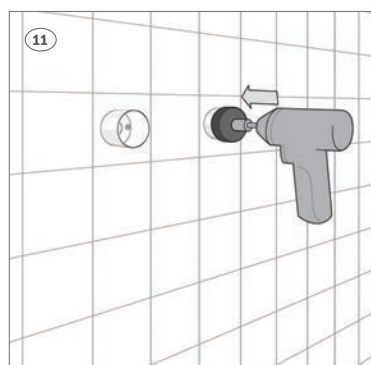

QuickBox™ monteringsbrakett til mur C/C 150 mm

- > Hurtig og riktig montering av QuickBox™ veggboкс
- > Trykkprøvningspluggene kan bli i veggboксene under montering

QuickBox™ monteringsbrakett til mur C/C 150 mm

Roth har utviklet en ny monteringsbrakett til den velkjente QuickBox™'en som gjør det enkelt for deg som profesjonell installatør.

Monteringsbraketten passer perfekt til QuickBox™ og sikrer en riktig innbygningsdybde hver gang. Derfor kan du alltid bruke standard vinkelventiler, stoppekraner, rettnipler ol.

På bildene under ser du hvordan man enkelt bruker monteringsbraketten igjen og igjen.

QuickBox™ monteringsbrakett

Mål, L x H: 310 x 82 mm
NRF nr. 511 86 18