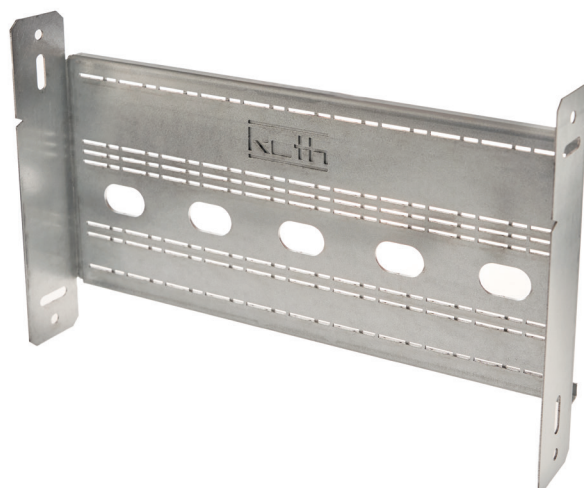

Roth fleksibel skinne til vår nye og oppgraderte QuickBox

Roth fleksibel skinne til montering av QuickBox i platevegg

Beskrivelse

Roth fleksibel skinne brukes til alle typer av platevegger, både ved montering i stender og ved påføring av lekter min 55 mm.

Den fleksible skinnen kan justeres fra 330 mm til 600 mm.

Roth`s nye og oppgraderte veggbox monteres med 4 stk medfølgende skruer. Alternativt kan man bruke skruer som er min 55 x 4 mm.

V- utskjæringen i sidene på skinnen angir senter på QuickBox`en.

Den fleksible skinnen kan også brukes til mange andre veggboxer på markedet, i tillegg er skinnen tilpasset ELKO EL- boks og Pipelife`s avløpsboks.

Teknisk beskrivelse

Roth fleksible skinne er produsert i galvanisert stål.

Bruksområde

> Sanitæranlegg

Roth fleksibel skinne til vår nye og oppgraderte QuickBox

Tekniske data

Roth fleksibel skinne

NRF nr. 511 82 18

Størrelse	B	H	D	Vekt
	330 mm	205 mm	55 mm	1,1 kg