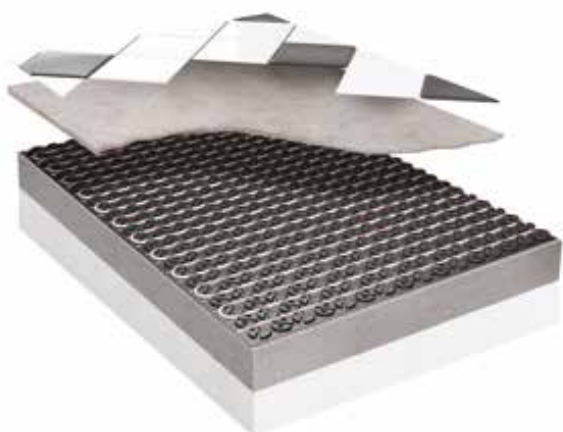

Velkommen til...

Roths mobile gulvvarmeskole

German quality since 1947

Roths gulvvarmesystemer

Til renovering og nybygg hvor responstid og byggehøyde er avgjørende.
Roths gulvvarmesystemer kan benyttes sammen med alle typer overgulv.
Det kan legges oppå eksisterende gulv og minimerer derfor byggetiden.

Roth Clima Comfort system

- > 17 mm byggehøyde
- > Responstid: 18 minutter
- > Perfekt til renovering av bad

Roth Compact® system

- > 14 eller 24 mm byggehøyde
- > Responstid: 24 minutter

Roths mobile gulvvarmeskole