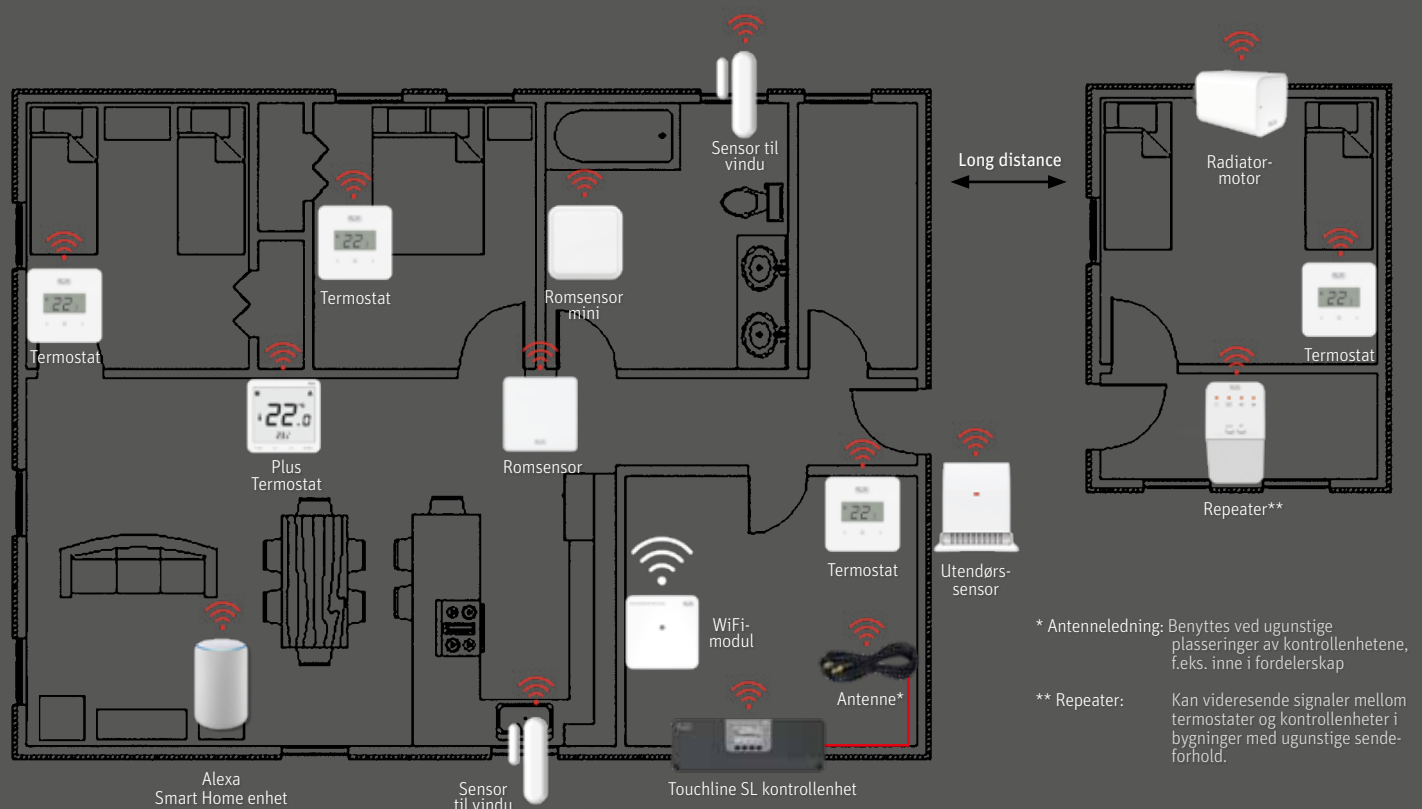

- > Den cloud-baserte løsningen er via Roth Touchline SL WiFi-modulen.
- > Roth Touchline SL appen lastes ned gratis fra App Store eller Google Play.
- > Systemet kan styres inne fra huset eller fra lange avstander.
- > Automatisk regulering av romtemperatur basert på værprognoser (valgfritt).

## Slik fungerer systemet inne i huset

### ■ Roth Touchline SL SmartHome-systemet

Roth Touchline SL SmartHome-komponentene kommuniserer individuelt og endrer status etter kommando. Alle komponenter passer perfekt sammen, og systemet kan utvides.

### ■ Roth Touchline SL – et system for fremtiden

Roth Touchline SL systemet er et SmartHome-system, som kan kommunisere med andre SmartHome enheter i huset via Alexa eller Google Assistent.