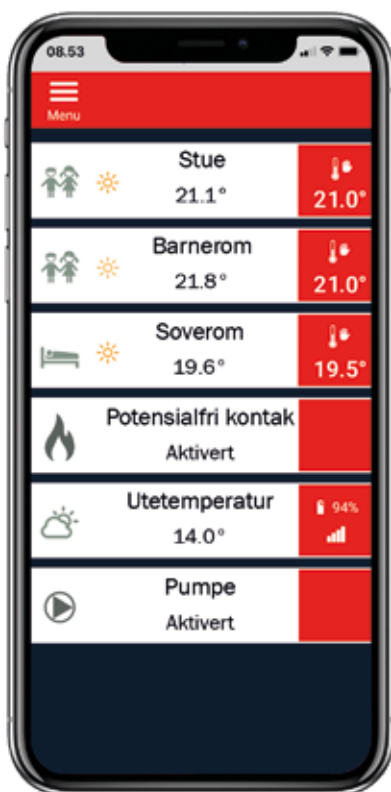

### ■ Nye muligheter

Det nye oppdaterte Roth Touchline SL-systemet består av den nye forbedrede Roth Touchline SL-kontrollenheten med 8 kanaler og den nye Roth Touchline SL-utvidelsesmodulen med 8 kanaler. Det nye systemet kan bestå av 1 Roth Touchline SL-kontrollenhet 8, trådløst tilkoblet med opptil 3 Roth Touchline SL utvidelsesmoduler 8. På toppen av det kan hver kontrollenhet kobles til med BUS-ledning med en Roth Touchline SL utvidelsesmodul 4. I større installasjoner med lange avstander mellom kontrollenhetene kan den innebygde BUS-kommunikasjonen brukes i stedet for den trådløse forbindelsen.

Til sammen er det mulig å koble til 192 stk 230V reguleringsmotorer delt inn i 48 soner.

Vær oppmerksom på at de gamle kontrollenhetene ikke er kompatible med nye kontrollenheter.

Roth Touchline SL WiFi modul

# Roth Touchline SL

De nye markedstilpassede funksjonene

Få et rimelig 12 kanals system ved å kombinere en Roth Touchline SL kontrollenhet 8 med en Roth Touchline SL utvidelsesmodul 4.

For enkelthets skyld har vi laget en enkel pakke med begge produktene, så det er enkelt å lage et 12-kanals system.

#### ■ Bypass for varmepumper

De nye kontrollenhetene har mulighet til å sette opp en eller flere soner som bypass for varmepumper. Dette sikrer sirkulasjon på varmepumpen når alle kursene er stengt, og ingen soner krever oppvarming. Dette vises med tydelig indikasjon både på kontrollenheten og i appen.