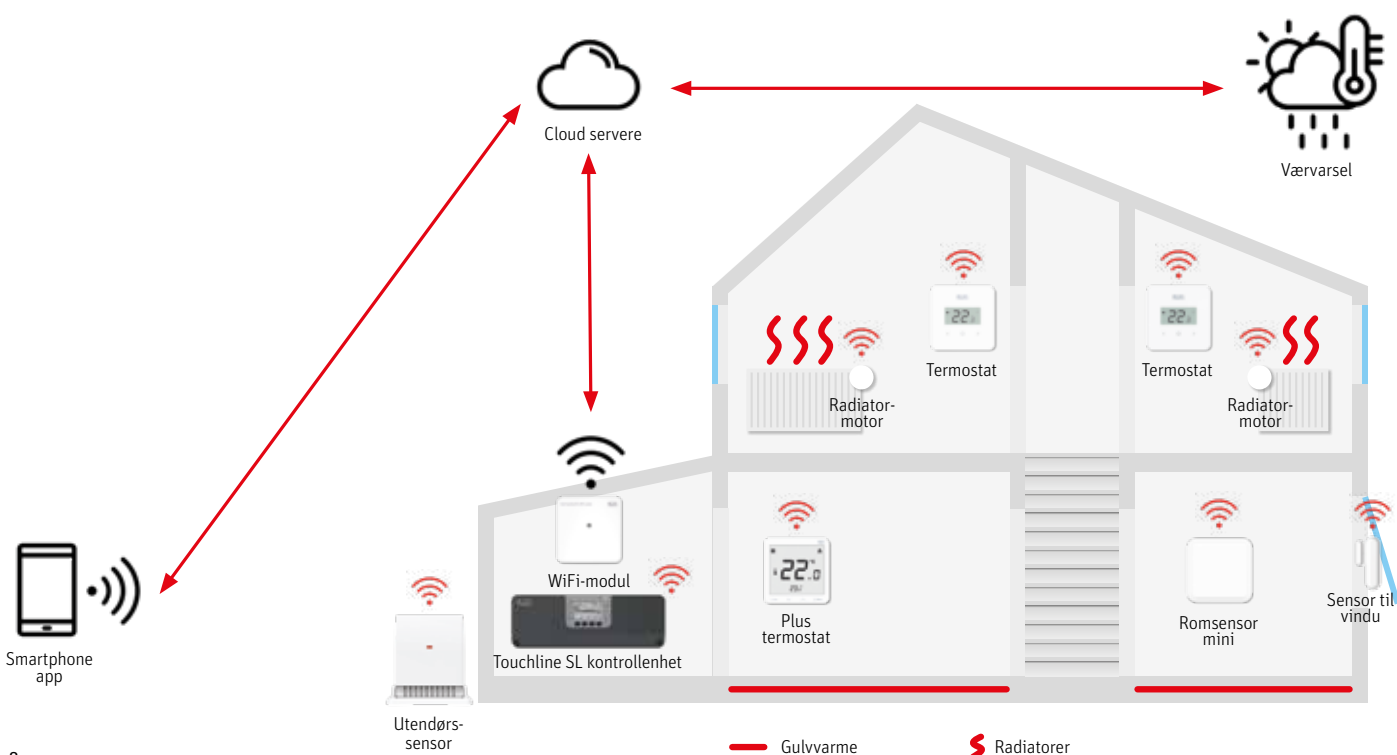

## Slik fungerer systemet når man ikke er hjemme

### ■ Det cloud-baserte systemet

Et system basert på en tilgjengelig cloud-serverløsning gjør det mulig å styre alle Roth Touchline SL SmartHome-enheter. Uansett hvor man befinner seg. Hjemme i sofaen eller ute i skogen på en regnværsdag gir Roth Touchline SL systemet en lang rekke fordeler, som gjør dagen og komforten i hjemmet mer behagelig.

- > Den cloud-baserte løsningen er via Roth Touchline SL WiFi-modulen.
- > Roth Touchline SL appen lastes ned gratis fra App Store eller Google Play.
- > Systemet kan styres inne fra huset eller fra lange avstander.
- > Automatisk regulering av romtemperatur basert på værprognoser (valgfritt).