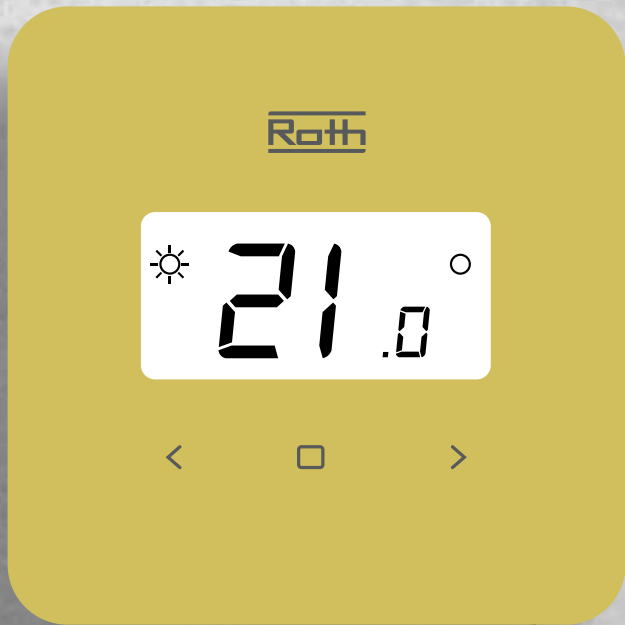

05 Crab Apple