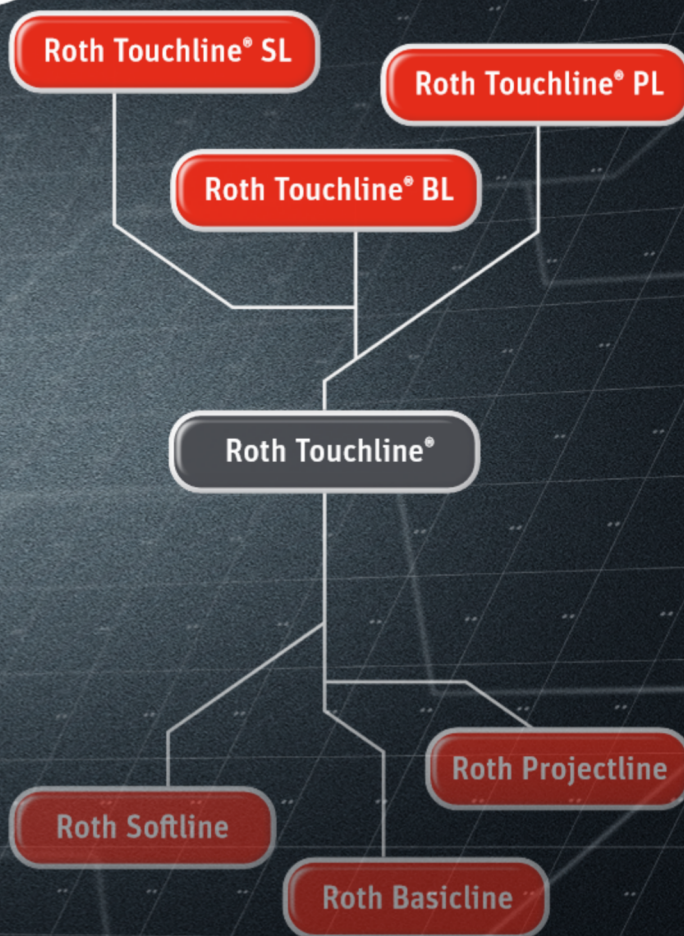

NYHET

Roth Touchline®

**En familie
– tre serier**

Living full of energy

En familie – tre serier

Vi har alltid det riktige reguleringsystemet for gulvvarme til ditt behov

Roth Touchline® SL

Trådløs regulering for gulvvarme,
kjøling og radiator

Med 3 reguleringsystemer for gulvvarme i markedet, har vi tatt beslutningen om å bringe hele familien under ett navn: Roth Touchline®.

Roth Touchline®, som er et veletablert og anerkjent registrert merke med høy kunnskap i alle våre markeder, består av:

Roth Touchline® SL (Tidligere Roth Softline)

Roth Touchline® SL trådløst reguleringsystem er egnet for individuell regulering av temperaturen i alle typer konstruksjon med gulvvarme.

Roth Touchline® SL er et intelligent system for regulering av gulvvarme og kjøling. Systemet kan også brukes til radiatorer og styres via den trådløse Roth Touchline® SL radiatorstyringen. Systemet inkluderer et bredt spekter av tilbehør, for eksempel Roth Touchline® SL sensor til vindu. Denne stenger for varmen i rommet når vindu eller dør åpnes, for å sikre et minimum av varmetap.