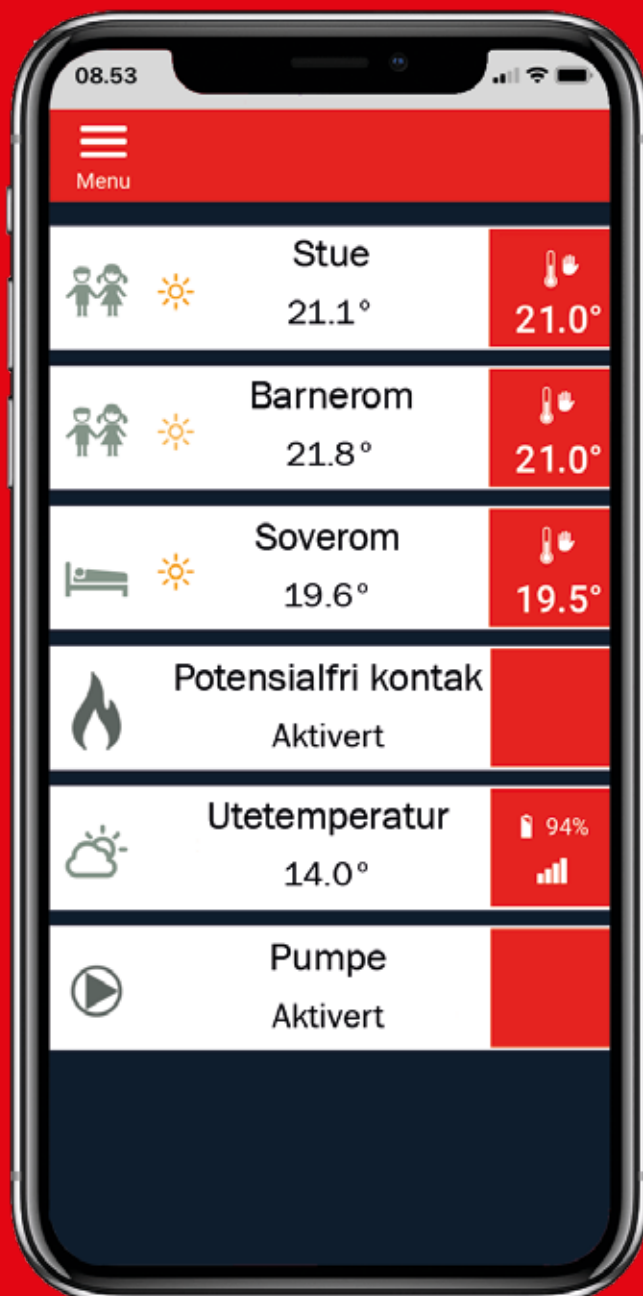

Roth Touchline SL app

Roth Touchline SL App tilbyr trådløs styring, overvåking, alarmvarsler og stemmestyring.

- > Full styring av gulvvarme/kjøling og radiatorsystemer i alle tilkoblede rom og boliger.
- > Statusovervåking for pumpe
- > Enkel veksling mellom driftsmoduser
- > Enkel tids- programmering

- > Kontroll og overvåking av sensorer og termostater
- > Overvåking av sensor for vindu, radiatorstyringer og utendørssensor
- > Statistikk vises med mulighet for å overvåke f.eks. temperatursvingninger og driftsforstyrrelser.
- > Kompatibel med Google Home og Alexa