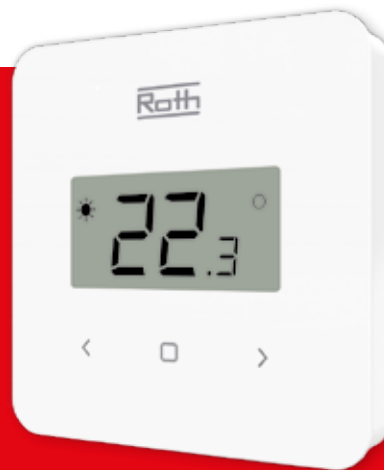

Bortsett fra de
store nyhetene
er alt som
det pleier!

Ny oppgradert Roth Touchline SL

- akkurat som du kjenner den, bare enda bedre

Én for alle... alle for én

- > Den nyeste oppdatering av softwaren i Roth Touchline SL termostaten sikrer stabil drift og lang batterilevetid.
- > En termostat kan nå også styre flere kanaler. Har du f.eks. 6 gulvvarmekurser i et rom så melder du bare termostaten til de 6 kursene.
- > Nå har vi også en 12 kanals kontrollenhet (8+4), en emballasje - ett NRF nr.
- > Nå har vi både en 4 kanals og 8 kanals utvidelsesmodul, så det er enklere å tilpasse det aktuelle anlegg.
- > Bypassfunksjon - enkelte varmepumper kan ha bruk for dette.
- > Alle kontrollenheter leveres som standard med en DIN-skinne for enkel montering.
- > Roth Touchline SL appen tilbyr trådløs styring, overvåking, alarmmeldinger og stemmestyring.