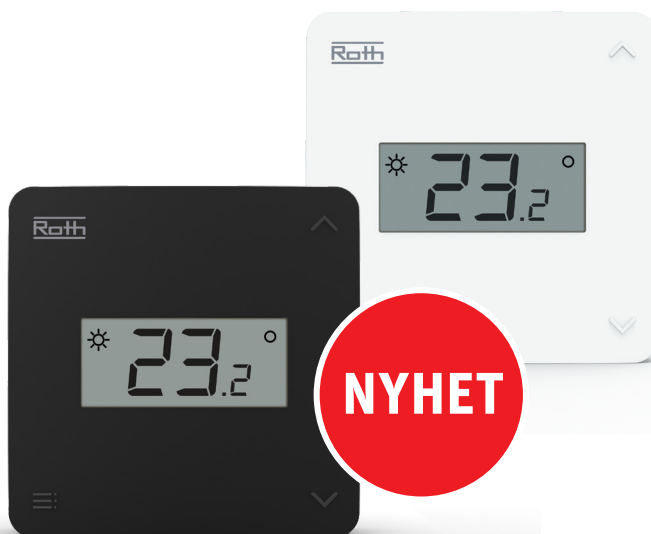

Roth Touchline BL trådført termostat 24V - med digitalt display

NYHET

Living full of energy

Ny Roth Touchline BL trådført termostat 24V - med digitalt display

Som et tillegg til det velkjente Roth Touchline BL 24V reguleringsystemet, introduserer vi nå en ny trådført termostat i en helt nytt design og med digitalt display.

Den nye termostaten er kompatibel med alle generasjoner av Roth Touchline BL 24V kontrollenheter og er valget når du bytter ut eldre Roth 24V termostater.

Det er ikke bare en oppgradering for eksisterende installasjoner: Termostaten betjenes enkelt via fysiske knapper, og du får flere nye funksjoner spesielt egnet til utleieboliger, eller rom i fellesområder som skoler, offentlige boliger osv. Blant disse finner du muligheten for å begrense tillatte innstilte temperaturer samt nøkkellås.

Termostaten er tilgjengelig i både hvit og sort.

Hovedtrekkene:

- > Nytt design
- > Digitalt display
- > Brukervennlige fysiske knapper
- > Mulighet for å begrense tillatte innstilte temperaturer
- > Mulighet for nøkkellås
- > Kompatible med alle generasjoner av Roth Touchline BL 24V kontrollenheter
- > Enkel utskifting av eldre Roth Touchline BL 24V termostater
- > Tilgjengelig i hvit og sort