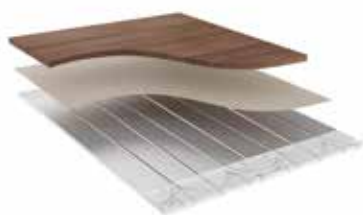

Roth QuickTemp Universalplate EPS 30

- Et system med høy trykkfasthet, som krever lavere forbruk på grunn av lave vanntemperaturer i boliger og offentlige bygninger med varmekilder slik som f. eks varmepumper.
- Kan brukes til alle typer konstruksjoner
- Byggehøyde 30 mm
- Rask responstid
- Energibesparelser
- Valgfritt overgulv
- Reduserer trinnstøy i fleretasjes bygninger

Roth QuickTemp Universal sponplatesystem

- Den ideelle løsningen for nybygg og renoveringsprosjekter som erstatter områder med tradisjonelle sponplater/gulvbord. Den 22 mm platen legges som vanlig konstruksjonsponplate og rørene monteres i varmfordelingsplater fra Roth i aluminium.
- Rask responstid – ned til 24 minutter
- Optimal varmfordeling – gir økt komfort
- Energibesparelser
- Rask og enkel installasjon

Roth QuickTemp varmfordelingsplater i spaltegulv

- Forskalingsbord legges enkelt direkte på bjelkelaget. I sporene legges Roth varmfordelingsplater for å overføre og spre varmen fra gulvvarmerørene. Flytende gulv som parkett og lignende kan legges direkte på gulvvarmeinstallasjonen
- Rask responstid
- Optimal varmfordeling – gir økt komfort
- Energibesparelser
- Rask og enkel installasjon
- Automatisk låsing av rør når de presses inn i sporene

Tregulv