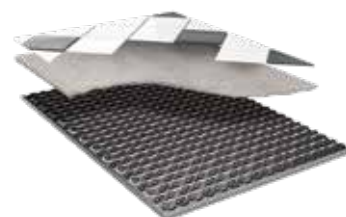

## Roth QuickTemp Compact® system

■ Spesielt utviklet til installasjon av gulvvarme hvor man ønsker et hurtigregulerende system med lav byggehøyde.

- Perfekt for renovering og nybygg
- Lav byggehøyde, 14 eller 24 mm
- Legges oppå eksisterende gulv
- Valgfritt gulv
- Hurigregulerende - responstid helt ned til 24 minutter
- Optimal varmefordeling – gir økt komfort
- Energibesparelser på opptil 12 – 20%
- Rask og enkel installasjon

## Roth QuickTemp ClimaComfort® system

■ Et allsidig system med lav byggehøyde som er enkelt å installere. Passer både til nybygg og renoveringsprosjekter som krever lav byggehøyde og rask responstid.

- Perfekt for renovering og nybygg
- Lav byggehøyde, ned til 17 mm
- Legges oppå eksisterende gulv
- Valgfritt gulv
- Hurigregulerende - responstid helt ned til 18 minutter
- Optimal varmefordeling – gir økt komfort
- Energibesparelser på opptil 14%
- Rask installasjon
- Produsert i gjenbruksplast fra bl.a. brukte vannflasker