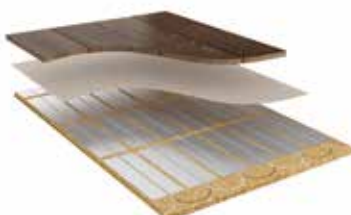

Roth QuickTemp Universalplate EPS 30

- Et system med høy trykkfasthet, som krever lavere forbruk på grunn av lave vanntemperaturer i boliger og offentlige bygninger med varmekilder slik som f. eks varmepumper.
- Kan brukes til alle typer konstruksjoner
- Byggehøyde 30 mm
- Rask responstid
- Energibesparelser
- Valgfritt overgulv
- Reduserer trinnstøy i fleretasjes bygninger

Roth QuickTemp Universal sponplatesystem

- Den ideelle løsningen for nybygg og renoveringsprosjekter som erstatter områder med tradisjonelle sponplater/gulvbord. Den 22 mm platen legges som vanlig konstruksjonsponplate og rørene monteres i varmfordelingsplater fra Roth i aluminium.
- Rask responstid – ned til 24 minutter
- Optimal varmfordeling – gir økt komfort
- Energibesparelser
- Rask og enkel installasjon

Roth QuickTemp varmfordelingsplater i spaltegulv

- Forskalingsbord legges enkelt direkte på bjelkelaget. I sporene legges Roth varmfordelingsplater for å overføre og spre varmen fra gulvvarmerørene. Flytende gulv som parkett og lignende kan legges direkte på gulvvarmeinstallasjonen
- Rask responstid
- Optimal varmfordeling – gir økt komfort
- Energibesparelser
- Rask og enkel installasjon
- Automatisk låsing av rør når de presses inn i sporene

Tregulv