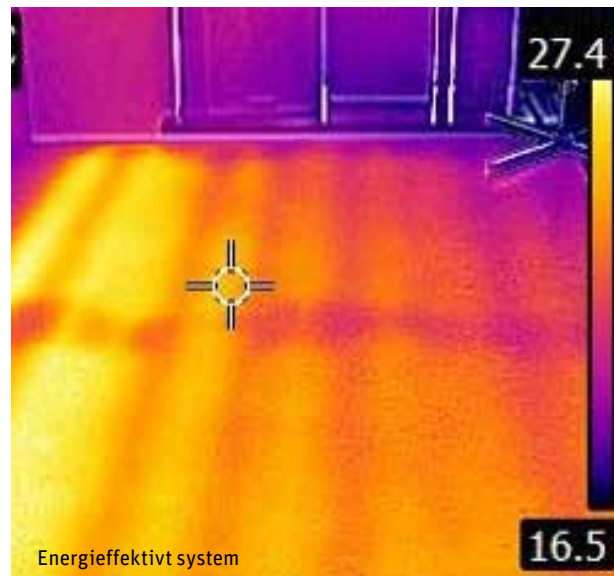

Roth QuickTemp Universalplate EPS 30

- Et system med høy trykkfasthet, som krever lavere forbruk på grunn av lave vanntemperaturer i boliger og offentlige bygninger med varmekilder slik som f. eks varmepumper.
- Kan brukes til alle typer konstruksjoner
- Byggehøyde 30 mm
- Rask responstid
- Energibesparelser
- Valgfritt overgulv
- Reduserer trinnstøy i fleretasjes bygninger

Roth QuickTemp Universal sponplatesystem

- Den ideelle løsningen for nybygg og renoveringsprosjekter som erstatter områder med tradisjonelle sponplater/gulvbord. Den 22 mm platen legges som vanlig konstruksjonsponplate og rørene monteres i varmfordelingsplater fra Roth i aluminium.
- Rask responstid – ned til 24 minutter
- Optimal varmfordeling – gir økt komfort
- Energibesparelser
- Rask og enkel installasjon

Roth QuickTemp varmfordelingsplater i spaltegulv

- Forskalingsbord legges enkelt direkte på bjelkelaget. I sporene legges Roth varmfordelingsplater for å overføre og spre varmen fra gulvvarmerørene. Flytende gulv som parkett og lignende kan legges direkte på gulvvarmeinstallasjonen
- Rask responstid
- Optimal varmfordeling – gir økt komfort
- Energibesparelser
- Rask og enkel installasjon
- Automatisk låsing av rør når de presses inn i sporene