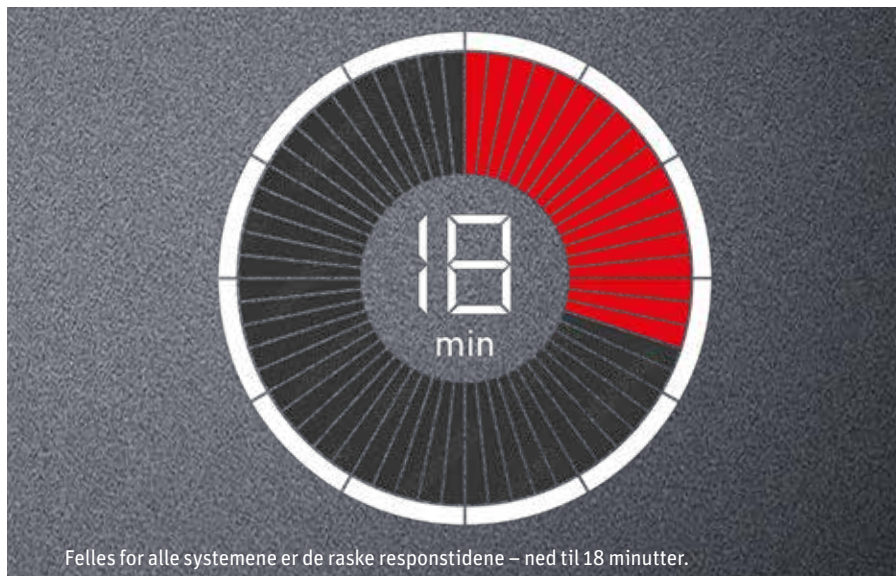

Roth QuickTemp Universalplate EPS 30

- Et system med høy trykkfasthet, som krever lavere forbruk på grunn av lave vanntemperaturer i boliger og offentlige bygninger med varmekilder slik som f. eks varmepumper.
- Kan brukes til alle typer konstruksjoner
- Byggehøyde 30 mm
- Rask responstid
- Energibesparelser
- Valgfritt overgulv
- Reduserer trinnstøy i fleretasjes bygninger

Roth QuickTemp Universal sponplatesystem

- Den ideelle løsningen for nybygg og renoveringsprosjekter som erstatter områder med tradisjonelle sponplater/gulvbord. Den 22 mm platen legges som vanlig konstruksjonsponplate og rørene monteres i varmfordelingsplater fra Roth i aluminium.
- Rask responstid – ned til 24 minutter
- Optimal varmfordeling – gir økt komfort
- Energibesparelser
- Rask og enkel installasjon

Roth QuickTemp varmfordelingsplater i spaltegulv

- Forskalingsbord legges enkelt direkte på bjelkelaget. I sporene legges Roth varmfordelingsplater for å overføre og spre varmen fra gulvvarmerørene. Flytende gulv som parkett og lignende kan legges direkte på gulvvarmeinstallasjonen
- Rask responstid
- Optimal varmfordeling – gir økt komfort
- Energibesparelser
- Rask og enkel installasjon
- Automatisk låsing av rør når de presses inn i sporene