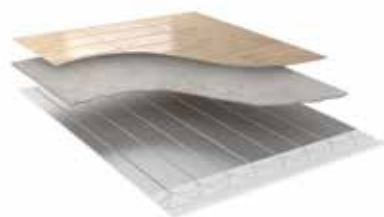

## Roth QuickTemp Compact® system

■ Spesielt utviklet til installasjon av gulvvarme hvor man ønsker et hurtigregulerende system med lav byggehøyde.

- Perfekt for renovering og nybygg
- Lav byggehøyde, 14 eller 24 mm
- Legges oppå eksisterende gulv
- Valgfritt gulv
- Hurigregulerende - responstid helt ned til 24 minutter
- Optimal varmefordeling – gir økt komfort
- Energibesparelser på opptil 12 – 20%
- Rask og enkel installasjon