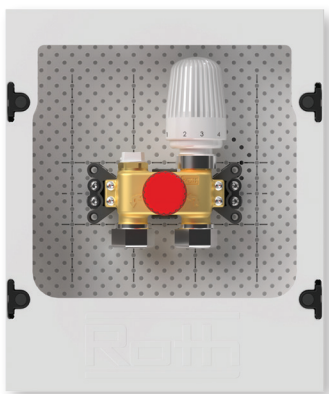

### Enkel installasjon

Enkel installasjon med justerbare braketter og medfølgende skruer, noe som forenkler oppsettet og sparer arbeidstid på byggeplassen.

### Smidig integrasjon

Tilpasset for Roth QuickStop trådløs sensor. Dette gjør skap-installasjonene dine mer effektive og pålitelige. Ved å velge Roth-skapene, får du og kundene dine en større trygghet med forbedret lekkasjebeskyttelse.

### Allsidig montering

Skapene måler 250 x 300 x 70 mm og er tilpasset overløp for drenering. De kan også brukes som en veggboкс uten overløp hvis de monteres i henhold til anbefaling, og gir fleksibilitet for ulike oppsett.