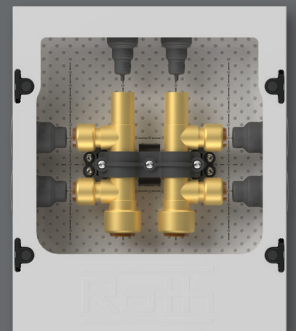

Roth Quickskap Mini