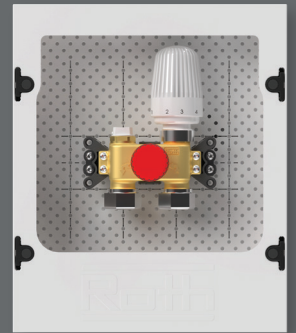

**Enklere installasjon
med Roth vanntette skap**

NYHET

Roth Quickskap RTL