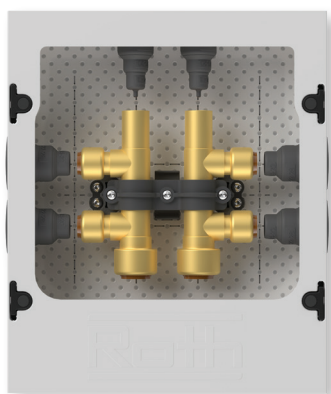

### Enkel installasjon

Enkel installasjon med justerbare braketter og medfølgende skruer, noe som forenkler oppsettet og sparer arbeidstid på byggeplassen.

### Smidig integrasjon

Tilpasset for Roth QuickStop trådløs sensor. Dette gjør skap-installasjonene dine mer effektive og pålitelige. Ved å velge Roth-skapene, får du og kundene dine en større trygghet med forbedret lekkasjebeskyttelse.

### Allsidig montering

Skapene måler 250 x 300 x 70 mm og er tilpasset overløp for drenering. De kan også brukes som en veggboкс uten overløp hvis de monteres i henhold til anbefaling, og gir fleksibilitet for ulike oppsett.

### Roth Quickskap RTL

Sørg for sikker installasjon av Roth RTL-ventilen med vår løsning. Monteringsbraketter er inkludert for enkel installasjon, mens den tydelig merkede bakplaten gjør montering enkel.