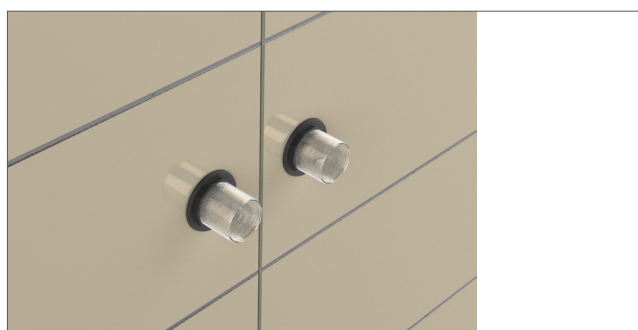

**Roth tetningsring
stor modell til platevegg**

Installation

Living full of energy

Montering av Roth tetningsring mot baderomsplater

1: Tetningsring stor modell med O-ring i silikongummi.

2: Monter Roth QuickBox® iht veiledningen.

3: Bor hull til QuickBoxen®, maks Ø 57.

4: Bor hull til QuickBoxen® i neste baderomsplate.

5: Sett baderomsplaten inn over QuickBoxen®.

Roth tetningsring stor modell til platevegg

6: Trykk baderomsplaten inn slik at den låser seg.
Se veiledning for montering av baderomsplate fra den enkelte leverandør.

7: Monter tetningsringen med Roth montering og freseverktøy.
Hvis man bruker drill så må man ikke overstige 11 Nm.

8: Kontroller at tetningsflensen er skrudd tilstrekkelig inn mot baderomsplaten. Normalt så skrur man tetningsringen godt til baderomsplaten for hånd, og deretter etterskrur ca. en halv til en hel omdreining med tang.

Materiale tetningsring	PA6
Materiale, O-ring	Silikongummi

Tilbehør

Roth QuickBox® fleksibel skinne	NRF nr. 511 82 18
Roth QuickBox® fleksibel skinne mini 220 - 400 mm	NRF nr. 511 82 21
Roth QuickBox® fleksibel skinne mini 330 - 600 mm	NRF nr. 511 82 22
Roth QuickBox® monteringsskinne for stendere	NRF nr. 511 86 12
Roth QuickBox® forlenger	NRF nr. 511 81 28
Roth QuickBox® armaturfix, C/C 150 mm	NRF nr. 511 86 11
Roth QuickBox® verktøy, universal	NRF nr. 511 82 44