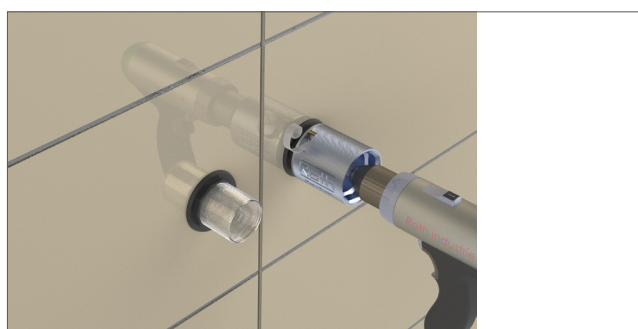

9: Bruk montering og freseverktøyet til å frese ned QuickBoxens® hals.