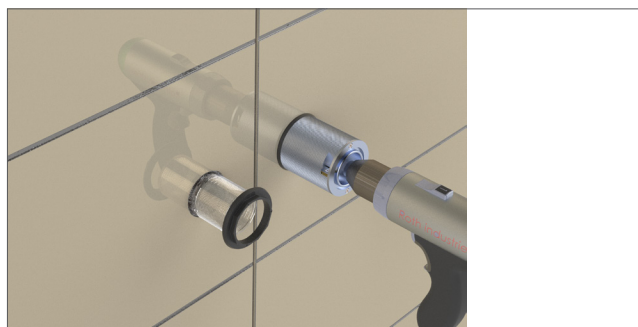

**Roth tetningsring
stor modell til platevegg**

Installation

Living full of energy

Montering av Roth tetningsring mot baderomsplater

1: Tetningsring stor modell med O-ring i silikongummi.

2: Monter Roth QuickBox® iht veiledningen.

3: Bor hull til QuickBoxen®, maks Ø 57.

4: Bor hull til QuickBoxen® i neste baderomsplate.

5: Sett baderomsplaten inn over QuickBoxen®.

Roth tetningsring stor modell til platevegg

6: Trykk baderomsplaten inn slik at den låser seg.
Se veiledning for montering av baderomsplate fra den enkelte leverandør.

7: Monter tetningsringen med Roth montering og freseverktøy.
Hvis man bruker drill så må man ikke overstige 11 Nm.

8: Kontroller at tetningsflensen er skrudd tilstrekkelig inn mot baderomsplaten. Normalt så skrur man tetningsringen godt til baderomsplaten for hånd, og deretter etterskrur ca. en halv til en hel omdreining med tang.

Materiale tetningsring	PA6
Materiale, O-ring	Silikongummi

Tilbehør

Roth QuickBox® fleksibel skinne	NRF nr. 511 82 18
Roth QuickBox® fleksibel skinne mini 220 - 400 mm	NRF nr. 511 82 21
Roth QuickBox® fleksibel skinne mini 330 - 600 mm	NRF nr. 511 82 22
Roth QuickBox® monteringsskinne for stendere	NRF nr. 511 86 12
Roth QuickBox® forlenger	NRF nr. 511 81 28
Roth QuickBox® armaturfix, C/C 150 mm	NRF nr. 511 86 11
Roth QuickBox® verktøy, universal	NRF nr. 511 82 44