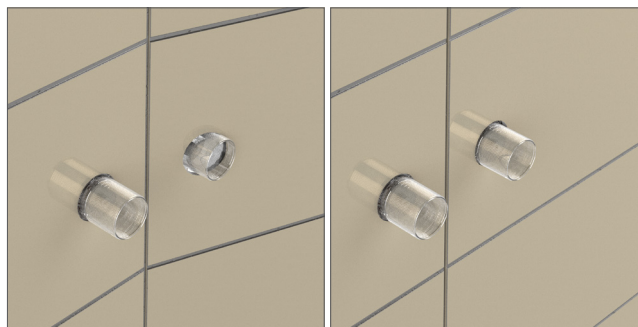

**Roth tetningsring
stor modell til platevegg**

Installation

Living full of energy

Montering av Roth tetningsring mot baderomsplater

1: Tetningsring stor modell med O-ring i silikongummi.

2: Monter Roth QuickBox® iht veiledningen.

3: Bor hull til QuickBoxen®, maks Ø 57.

4: Bor hull til QuickBoxen® i neste baderomsplate.

5: Sett baderomsplaten inn over QuickBoxen®.

Roth tetningsring stor modell til platevegg

6: Trykk baderomsplaten inn slik at den låser seg.
Se veiledning for montering av baderomsplate fra den enkelte leverandør.

7: Monter tetningsringen med Roth montering og freseverktøy.
Hvis man bruker drill så må man ikke overstige 11 Nm.

8: Kontroller at tetningsflensen er skrudd tilstrekkelig inn mot baderomsplaten. Normalt så skrur man tetningsringen godt til baderomsplaten for hånd, og deretter etterskrur ca. en halv til en hel omdreining med tang.

Materiale tetningsring	PA6
Materiale, O-ring	Silikongummi

Tilbehør

Roth QuickBox® fleksibel skinne	NRF nr. 511 82 18
Roth QuickBox® fleksibel skinne mini 220 - 400 mm	NRF nr. 511 82 21
Roth QuickBox® fleksibel skinne mini 330 - 600 mm	NRF nr. 511 82 22
Roth QuickBox® monteringsskinne for stendere	NRF nr. 511 86 12
Roth QuickBox® forlenger	NRF nr. 511 81 28
Roth QuickBox® armaturfix, C/C 150 mm	NRF nr. 511 86 11
Roth QuickBox® verktøy, universal	NRF nr. 511 82 44