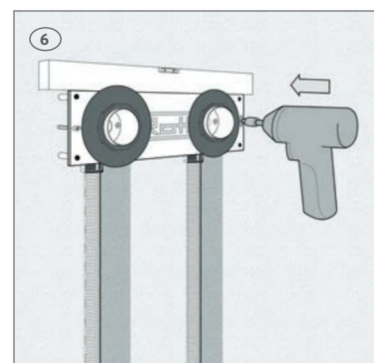

## QuickBox™ monteringsbrakett til mur C/C 150 mm

- > Hurtig og riktig montering av QuickBox™ veggboкс
- > Trykkprøvningspluggene kan bli i veggboксene under montering

## QuickBox™ monteringsbrakett til mur C/C 150 mm

Roth har utviklet en ny monteringsbrakett til den velkjente QuickBox™-en som gjør det enkelt for deg som profesjonell installatør.

Monteringsbraketten passer perfekt til QuickBox™ og sikrer en riktig innbygningsdybde hver gang. Derfor kan du alltid bruke standard vinkelventiler, stoppekraner, rettnipler ol.

På bildene under ser du hvordan man enkelt bruker monteringsbraketten igjen og igjen.