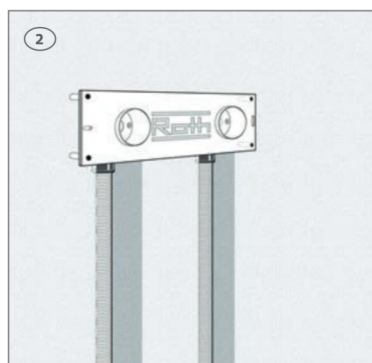

## QuickBox™ monteringsbrakett til mur C/C 150 mm

- > Hurtig og riktig montering av QuickBox™ veggboкс
- > Trykkprøvningspluggene kan bli i veggboксene under montering

## QuickBox™ monteringsbrakett til mur C/C 150 mm

Roth har utviklet en ny monteringsbrakett til den velkjente QuickBox™-en som gjør det enkelt for deg som profesjonell installatør.

Monteringsbraketten passer perfekt til QuickBox™ og sikrer en riktig innbygningsdybde hver gang. Derfor kan du alltid bruke standard vinkelventiler, stoppekraner, rettnipler ol.

På bildene under ser du hvordan man enkelt bruker monteringsbraketten igjen og igjen.

### QuickBox™ monteringsbrakett

Mål, L x H: 310 x 82 mm  
NRF nr. 511 86 18