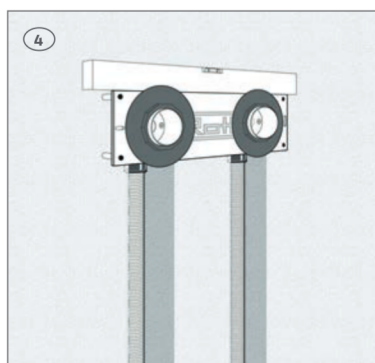

## QuickBox™ monteringsbrakett til mur C/C 150 mm

- > Hurtig og riktig montering av QuickBox™ veggboкс
- > Trykkprøvningspluggene kan bli i veggboксene under montering

## QuickBox™ monteringsbrakett til mur C/C 150 mm

Roth har utviklet en ny monteringsbrakett til den velkjente QuickBox™-en som gjør det enkelt for deg som profesjonell installatør.

Monteringsbraketten passer perfekt til QuickBox™ og sikrer en riktig innbygningsdybde hver gang. Derfor kan du alltid bruke standard vinkelventiler, stoppekraner, rettnipler ol.

På bildene under ser du hvordan man enkelt bruker monteringsbraketten igjen og igjen.