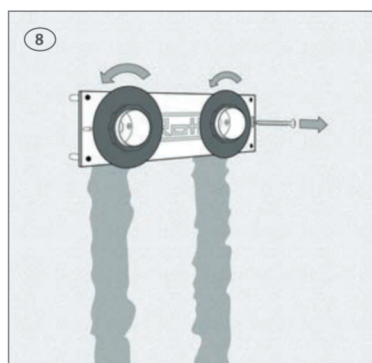

## QuickBox™ monteringsbrakett til mur C/C 150 mm

- > Hurtig og riktig montering av QuickBox™ veggboкс
- > Trykkprøvningspluggene kan bli i veggboксene under montering

## QuickBox™ monteringsbrakett til mur C/C 150 mm

Roth har utviklet en ny monteringsbrakett til den velkjente QuickBox™-en som gjør det enkelt for deg som profesjonell installatør.

Monteringsbraketten passer perfekt til QuickBox™ og sikrer en riktig innbygningsdybde hver gang. Derfor kan du alltid bruke standard vinkelventiler, stoppekraner, rettnipler ol.

På bildene under ser du hvordan man enkelt bruker monteringsbraketten igjen og igjen.