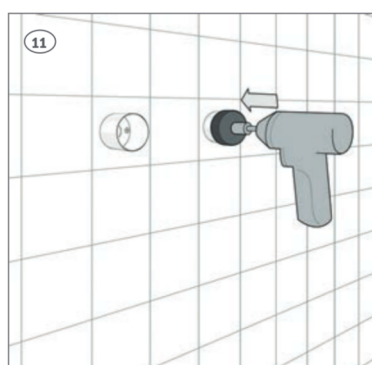

## QuickBox™ monteringsbrakett til mur C/C 150 mm

- > Hurtig og riktig montering av QuickBox™ veggboкс
- > Trykkprøvningspluggene kan bli i veggboксene under montering

## QuickBox™ monteringsbrakett til mur C/C 150 mm

Roth har utviklet en ny monteringsbrakett til den velkjente QuickBox™-en som gjør det enkelt for deg som profesjonell installatør.

Monteringsbraketten passer perfekt til QuickBox™ og sikrer en riktig innbygningsdybde hver gang. Derfor kan du alltid bruke standard vinkelventiler, stoppekraner, rettnipler ol.

På bildene under ser du hvordan man enkelt bruker monteringsbraketten igjen og igjen.