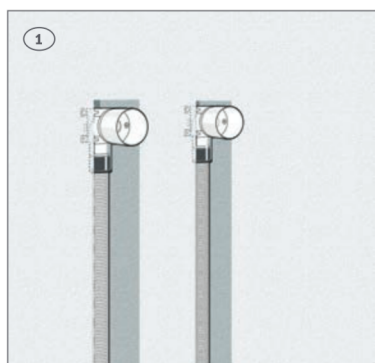

## QuickBox™ monteringsbrakett til mur C/C 150 mm

- > Hurtig og riktig montering av QuickBox™ veggboкс
- > Trykkprøvningspluggene kan bli i veggboксene under montering

## QuickBox™ monteringsbrakett til mur C/C 150 mm

Roth har utviklet en ny monteringsbrakett til den velkjente QuickBox™-en som gjør det enkelt for deg som profesjonell installatør.

Monteringsbraketten passer perfekt til QuickBox™ og sikrer en riktig innbygningsdybde hver gang. Derfor kan du alltid bruke standard vinkelventiler, stoppekraner, rettnipler ol.

På bildene under ser du hvordan man enkelt bruker monteringsbraketten igjen og igjen.

### QuickBox™ monteringsbrakett

Mål, L x H: 310 x 82 mm  
NRF nr. 511 86 18