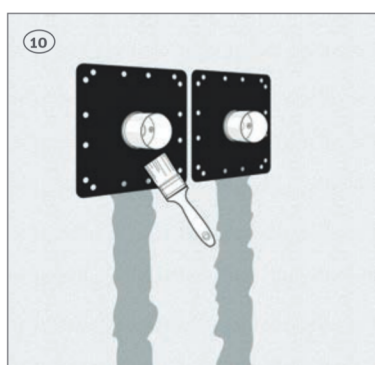

## QuickBox™ monteringsbrakett til mur C/C 150 mm

- > Hurtig og riktig montering av QuickBox™ veggboкс
- > Trykkprøvningspluggene kan bli i veggboксene under montering

## QuickBox™ monteringsbrakett til mur C/C 150 mm

Roth har utviklet en ny monteringsbrakett til den velkjente QuickBox™-en som gjør det enkelt for deg som profesjonell installatør.

Monteringsbraketten passer perfekt til QuickBox™ og sikrer en riktig innbygningsdybde hver gang. Derfor kan du alltid bruke standard vinkelventiler, stoppekraner, rettnipler ol.

På bildene under ser du hvordan man enkelt bruker monteringsbraketten igjen og igjen.