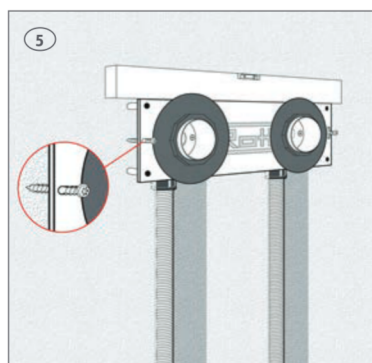

## QuickBox™ monteringsbrakett til mur C/C 150 mm

- > Hurtig og riktig montering av QuickBox™ veggboкс
- > Trykkprøvningspluggene kan bli i veggboксene under montering

## QuickBox™ monteringsbrakett til mur C/C 150 mm

Roth har utviklet en ny monteringsbrakett til den velkjente QuickBox™-en som gjør det enkelt for deg som profesjonell installatør.

Monteringsbraketten passer perfekt til QuickBox™ og sikrer en riktig innbygningsdybde hver gang. Derfor kan du alltid bruke standard vinkelventiler, stoppekraner, rettnipler ol.

På bildene under ser du hvordan man enkelt bruker monteringsbraketten igjen og igjen.

### QuickBox™ monteringsbrakett

Mål, L x H: 310 x 82 mm  
NRF nr. 511 86 18