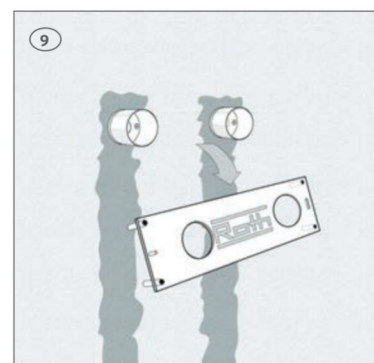

## QuickBox™ monteringsbrakett til mur C/C 150 mm

- > Hurtig og riktig montering av QuickBox™ veggboкс
- > Trykkprøvningspluggene kan bli i veggboксene under montering

## QuickBox™ monteringsbrakett til mur C/C 150 mm

Roth har utviklet en ny monteringsbrakett til den velkjente QuickBox™-en som gjør det enkelt for deg som profesjonell installatør.

Monteringsbraketten passer perfekt til QuickBox™ og sikrer en riktig innbygningsdybde hver gang. Derfor kan du alltid bruke standard vinkelventiler, stoppekraner, rettnipler ol.

På bildene under ser du hvordan man enkelt bruker monteringsbraketten igjen og igjen.