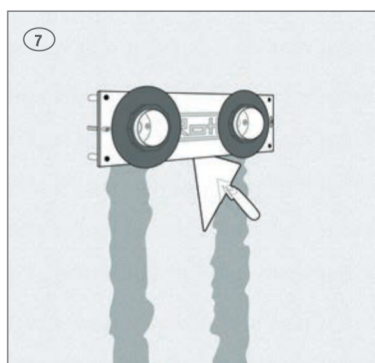

## QuickBox™ monteringsbrakett til mur C/C 150 mm

- > Hurtig og riktig montering av QuickBox™ veggboкс
- > Trykkprøvningspluggene kan bli i veggboксene under montering

## QuickBox™ monteringsbrakett til mur C/C 150 mm

Roth har utviklet en ny monteringsbrakett til den velkjente QuickBox™-en som gjør det enkelt for deg som profesjonell installatør.

Monteringsbraketten passer perfekt til QuickBox™ og sikrer en riktig innbygningsdybde hver gang. Derfor kan du alltid bruke standard vinkelventiler, stoppekraner, rettnipler ol.

På bildene under ser du hvordan man enkelt bruker monteringsbraketten igjen og igjen.