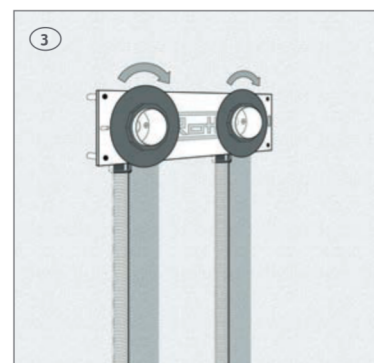

## QuickBox™ monteringsbrakett til mur C/C 150 mm

- > Hurtig og riktig montering av QuickBox™ veggboкс
- > Trykkprøvningspluggene kan bli i veggboксene under montering

## QuickBox™ monteringsbrakett til mur C/C 150 mm

Roth har utviklet en ny monteringsbrakett til den velkjente QuickBox™-en som gjør det enkelt for deg som profesjonell installatør.

Monteringsbraketten passer perfekt til QuickBox™ og sikrer en riktig innbygningsdybde hver gang. Derfor kan du alltid bruke standard vinkelventiler, stoppekraner, rettnipler ol.

På bildene under ser du hvordan man enkelt bruker monteringsbraketten igjen og igjen.

### QuickBox™ monteringsbrakett

Mål, L x H: 310 x 82 mm  
NRF nr. 511 86 18