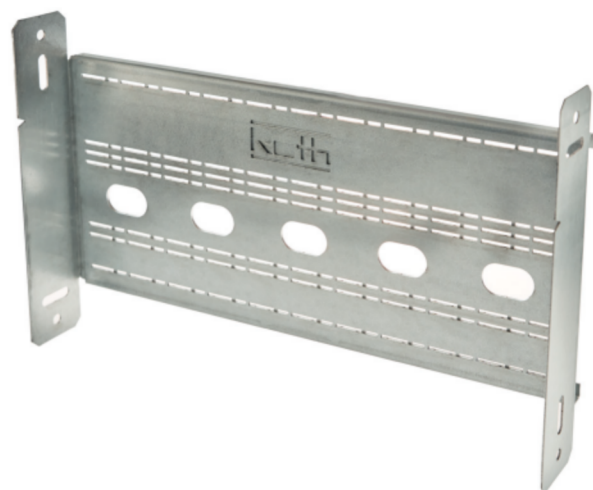

Roth fleksibel skinne til vår nye og oppgraderte QuickBox

Roth fleksibel skinne til montering av QuickBox i platevegg

Beskrivelse

Roth fleksibel skinne brukes til alle typer av platevegger, både ved montering i stender og ved påføring av lekter min 55 mm.

Den fleksible skinnen kan justeres fra 330 mm til 600 mm.

Roth`s nye og oppgraderte veggboxs monteres med 4 stk medfølgende skruer. Alternativt kan man bruke skruer som er min 55 x 4 mm.

V- utskjæringen i sidene på skinnen angir senter på QuickBox'en.

Den fleksible skinnen kan også brukes til mange andre veggboxer på markedet, i tillegg er skinnen tilpasset ELKO EL- boks og Pipelife`s avløpsboks.

Teknisk beskrivelse

Roth fleksible skinne er produsert i galvanisert stål.

Bruksområde

> Sanitæranlegg

Roth fleksibel skinne til vår nye og oppgraderte QuickBox

Tekniske data

Roth fleksibel skinne

NRF nr. 511 82 18

Størrelse	B	H	D	Vekt
	330 mm	205 mm	55 mm	1,1 kg