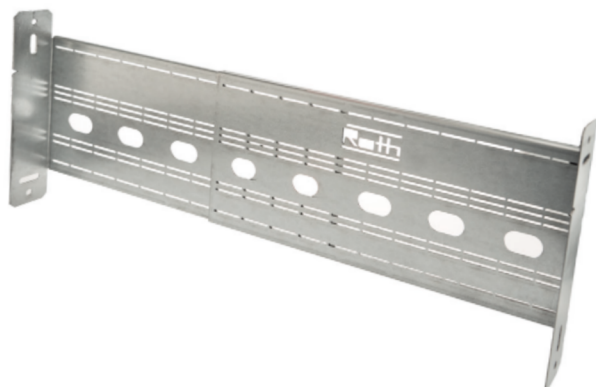

Roth fleksibel skinne til vår nye og oppgraderte QuickBox

Roth fleksibel skinne til montering av QuickBox i platevegg

Beskrivelse

Roth fleksibel skinne brukes til alle typer av platevegger, både ved montering i stender og ved påføring av lekter min 55 mm.

Den fleksible skinnen kan justeres fra 330 mm til 600 mm.

Roth`s nye og oppgraderte veggboxs monteres med 4 stk medfølgende skruer. Alternativt kan man bruke skruer som er min 55 x 4 mm.

V- utskjæringen i sidene på skinnen angir senter på QuickBox'en.

Den fleksible skinnen kan også brukes til mange andre veggboxer på markedet, i tillegg er skinnen tilpasset ELKO EL- boks og Pipelife`s avløpsboks.

Teknisk beskrivelse

Roth fleksible skinne er produsert i galvanisert stål.

Bruksområde

> Sanitæranlegg

Roth fleksibel skinne til vår nye og oppgraderte QuickBox

Tekniske data

Roth fleksibel skinne

NRF nr. 511 82 18

Størrelse	B	H	D	Vekt
	330 mm	205 mm	55 mm	1,1 kg